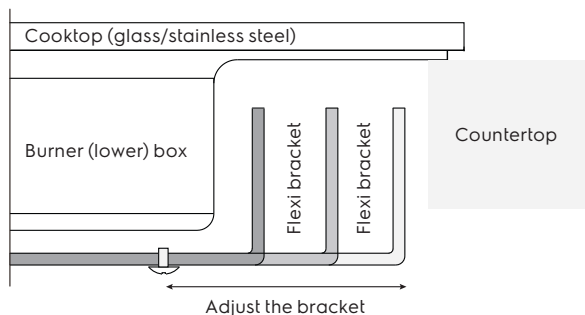

Dimension Guide

Gas Hob

Model:
EHG9335BF

Dimensions

	width	height	depth
Cut-out (mm)	700-865	64	405-480
Product (mm)	900	128	520

Cut-out dimensions (mm)	A1	A2	A3	A4	W1	W2	W3	D1	D2	D3
EHG9335BF	55	75	119	150	900	865	700	520	480	405