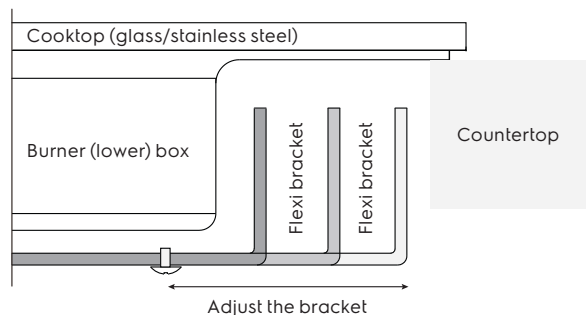

Dimension Guide

Gas Hob

Model:
EHG9356MF

Dimensions

	width	height	depth
Cut-out (mm)	700-865	64	405-480
Product (mm)	900	128	520

Cut-out dimensions (mm)	A1	A2	A3	A4	W1	W2	W3	D1	D2	D3
EHG9356MF	55	75	119	150	900	865	700	520	480	405