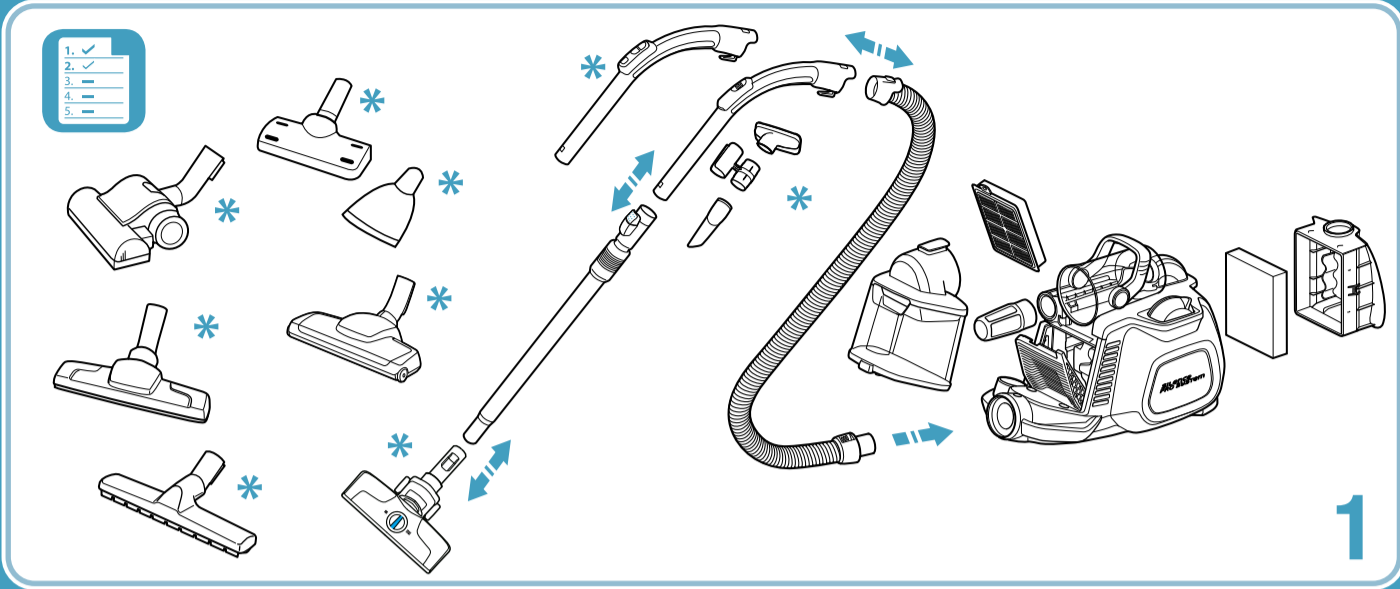

Electrolux

SILENTPERFORMER™ CYCLONIC

R Recommended nozzle | 推薦噴頭 | 推荐喷嘴 | Nosel yang disarankan | Muncung yang disyorkan | đầu hút được khuyến nghị | หัวดูดฝุ่นที่แนะนำ | 권장 노즐

*Applies to certain models only. Accessories may vary from model to model. | 僅適用於特定型號。配件可能因機型而有所不同。 | 仅适用于特定型号。配件可能因型号不同而有所差异。 | Berlaku hanya untuk model tertentu. Aksesori dapat bervariasi dari model ke model. | Berkenaan dengan model yang tertentu sahaja. Aksesori mungkin berbeza-beza daripada satu model kepada model lain. | Chỉ áp dụng cho một số kiểu máy. Phụ kiện có thể khác nhau theo từng model. | *只针对某些型号适用。配件可能因型号而异。 | 특정 모델에만 적용. 부속품은 모델별로 다를 수 있습니다.