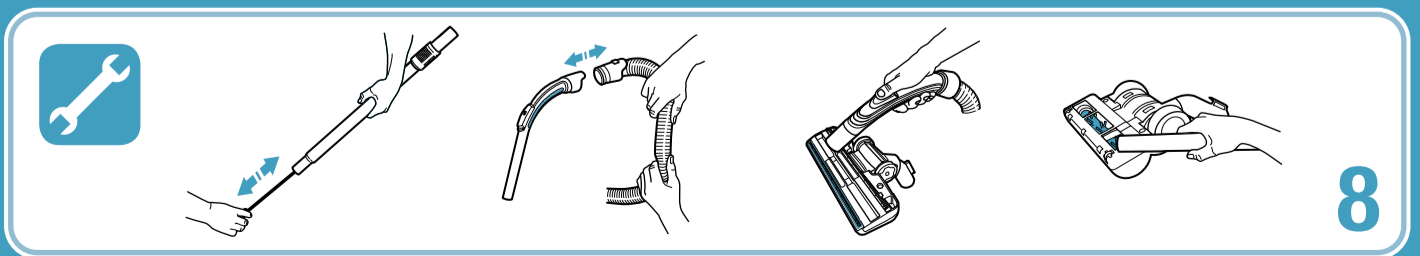

Electrolux

SILENTPERFORMER™ CYCLONIC

R Recommended nozzle | 推薦噴頭 | 推荐喷嘴 | Nosel yang disarankan | Muncung yang disyorkan | đầu hút được khuyến nghị | หัวดูดฝุ่นที่แนะนำ | 권장 노즐

*Applies to certain models only. Accessories may vary from model to model. | 僅適用於特定型號。配件可能因機型而有所不同。 | 仅适用于特定型号。配件可能因型号不同而有所差异。 | Berlaku hanya untuk model tertentu. Aksesori dapat bervariasi dari model ke model. | Berkenaan dengan model yang tertentu sahaja. Aksesori mungkin berbeza-beza daripada satu model kepada model lain. | Chỉ áp dụng cho một số kiểu máy. Phụ kiện có thể khác nhau theo từng model. | *只针对某些型号适用。配件可能因型号而异。 | 특정 모델에만 적용. 부속품은 모델별로 다를 수 있습니다.