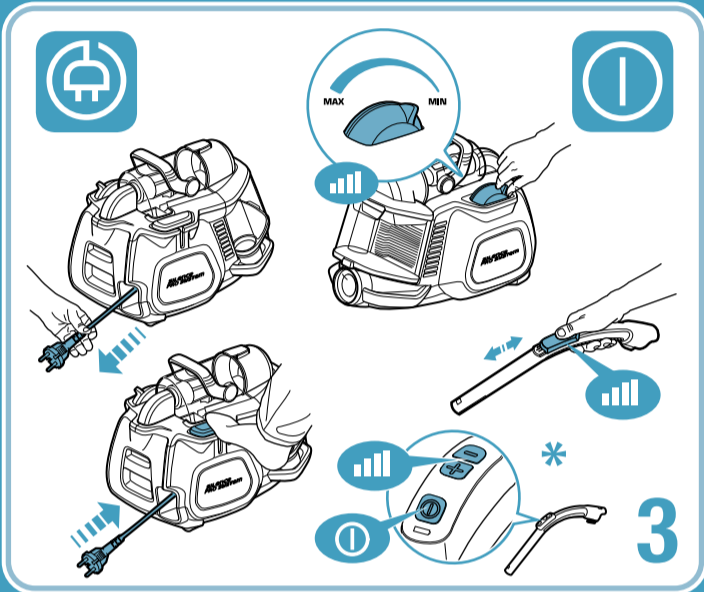

Electrolux

SILENTPERFORMER™ CYCLONIC

R Recommended nozzle | 推薦噴頭 | 推荐喷嘴 | Nosel yang disarankan | Muncung yang disyorkan | đầu hút được khuyến nghị | หัวดูดฝุ่นที่แนะนำ | 권장 노즐

*Applies to certain models only. Accessories may vary from model to model. | 僅適用於特定型號。配件可能因機型而有所不同。 | 仅适用于特定型号。配件可能因型号不同而有所差异。 | Berlaku hanya untuk model tertentu. Aksesori dapat bervariasi dari model ke model. | Berkenaan dengan model yang tertentu sahaja. Aksesori mungkin berbeza-beza daripada satu model kepada model lain. | Chỉ áp dụng cho một số kiểu máy. Phụ kiện có thể khác nhau theo từng model. | *只针对某些型号适用。配件可能因型号而异。 | 특정 모델에만 적용. 부속품은 모델별로 다를 수 있습니다.