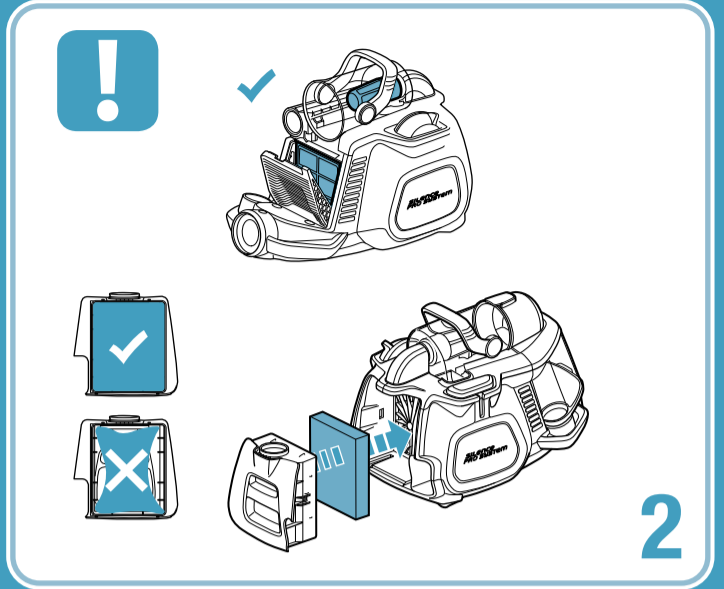

Electrolux

SILENTPERFORMER™ CYCLONIC

R Recommended nozzle | 推薦噴頭 | 推荐喷嘴 | Nosel yang disarankan | Muncung yang disyorkan | đầu hút được khuyến nghị | หัวดูดฝุ่นที่แนะนำ | 권장 노즐

*Applies to certain models only. Accessories may vary from model to model. | 僅適用於特定型號。配件可能因機型而有所不同。 | 仅适用于特定型号。配件可能因型号不同而有所差异。 | Berlaku hanya untuk model tertentu. Aksesori dapat bervariasi dari model ke model. | Berkenaan dengan model yang tertentu sahaja. Aksesori mungkin berbeza-beza daripada satu model kepada model lain. | Chỉ áp dụng cho một số kiểu máy. Phụ kiện có thể khác nhau theo từng model. | *只针对某些型号适用。配件可能因型号而异。 | 특정 모델에만 적용. 부속품은 모델별로 다를 수 있습니다.