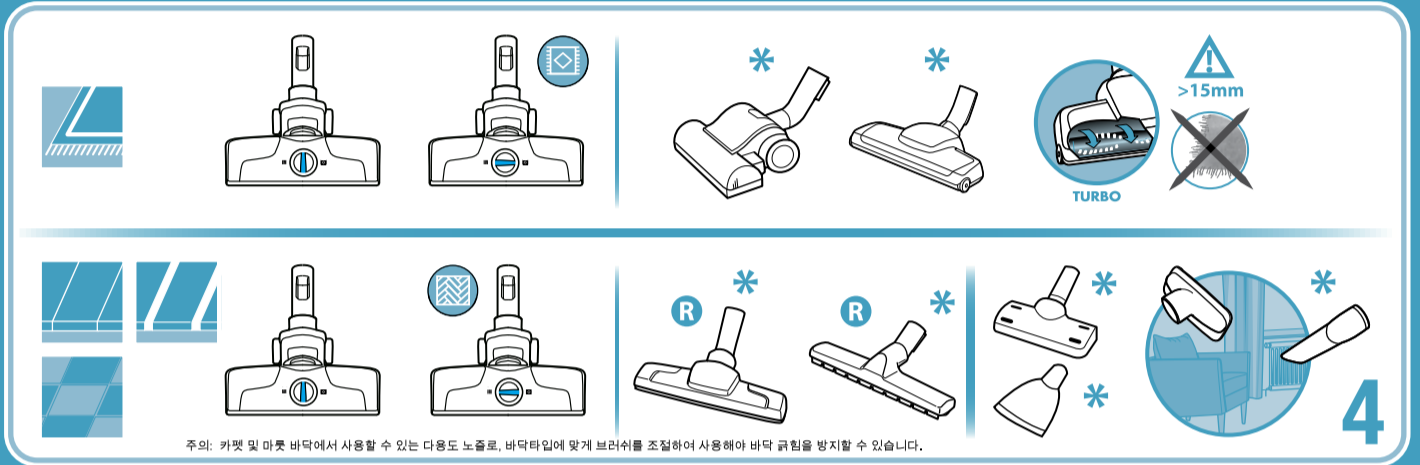

Electrolux

SILENTPERFORMER™ CYCLONIC

R Recommended nozzle | 推薦噴頭 | 推荐喷嘴 | Nosel yang disarankan | Muncung yang disyorkan | đầu hút được khuyến nghị | หัวดูดฝุ่นที่แนะนำ | 권장 노즐

*Applies to certain models only. Accessories may vary from model to model. | 僅適用於特定型號。配件可能因機型而有所不同。 | 仅适用于特定型号。配件可能因型号不同而有所差异。 | Berlaku hanya untuk model tertentu. Aksesori dapat bervariasi dari model ke model. | Berkenaan dengan model yang tertentu sahaja. Aksesori mungkin berbeza-beza daripada satu model kepada model lain. | Chỉ áp dụng cho một số kiểu máy. Phụ kiện có thể khác nhau theo từng model. | *只针对某些型号适用。配件可能因型号而异。 | 특정 모델에만 적용. 부속품은 모델별로 다를 수 있습니다.