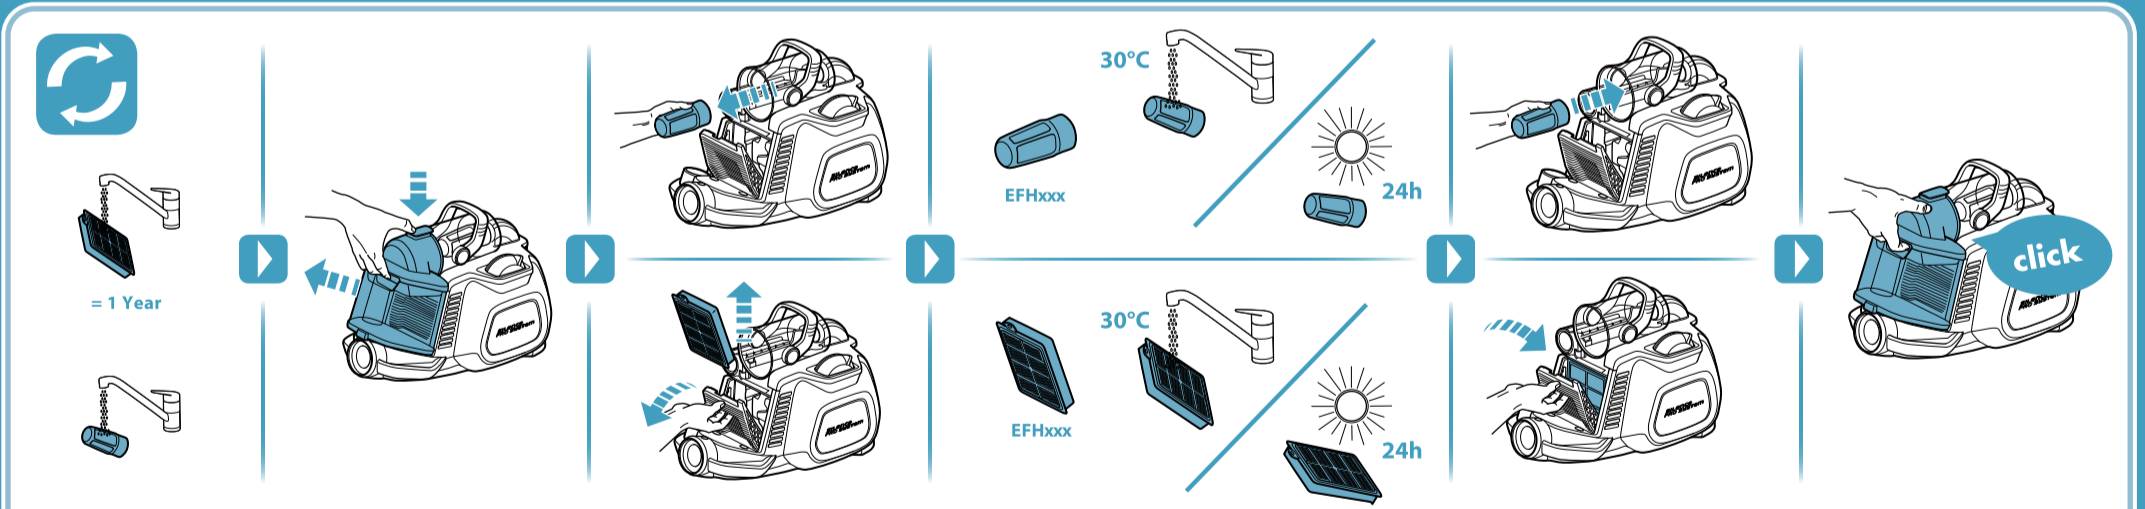

Electrolux

SILENTPERFORMER™ CYCLONIC

R Recommended nozzle | 推薦噴頭 | 推荐喷嘴 | Nosel yang disarankan | Muncung yang disyorkan | đầu hút được khuyến nghị | หัวดูดฝุ่นที่แนะนำ | 권장 노즐

*Applies to certain models only. Accessories may vary from model to model. | 僅適用於特定型號。配件可能因機型而有所不同。 | 仅适用于特定型号。配件可能因型号不同而有所差异。 | Berlaku hanya untuk model tertentu. Aksesori dapat bervariasi dari model ke model. | Berkenaan dengan model yang tertentu sahaja. Aksesori mungkin berbeza-beza daripada satu model kepada model lain. | Chỉ áp dụng cho một số kiểu máy. Phụ kiện có thể khác nhau theo từng model. | *只针对某些型号适用。配件可能因型号而异。 | 특정 모델에만 적용. 부속품은 모델별로 다를 수 있습니다.