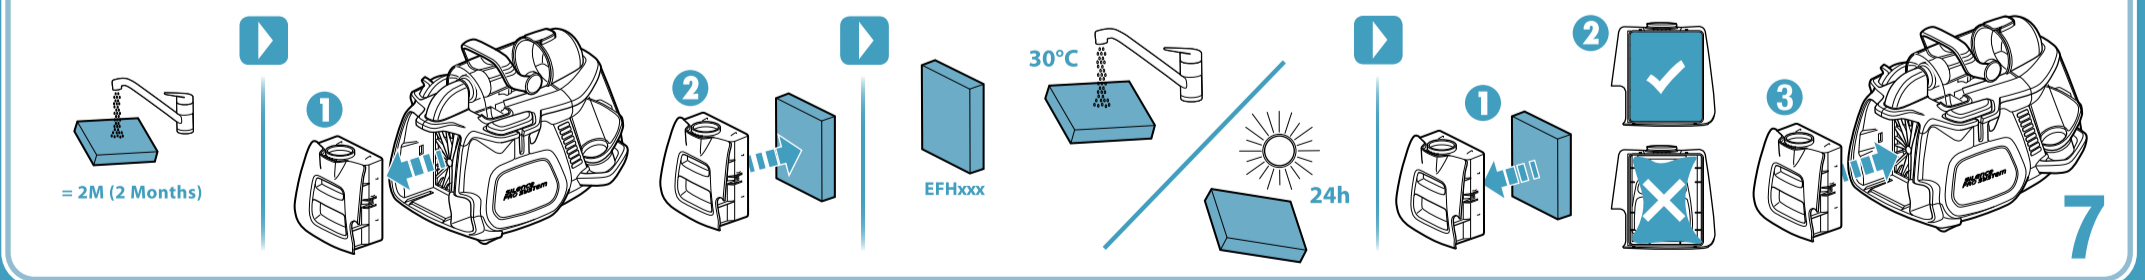

Electrolux

SILENTPERFORMER™ CYCLONIC

R Recommended nozzle | 推薦噴頭 | 推荐喷嘴 | Nosel yang disarankan | Muncung yang disyorkan | đầu hút được khuyến nghị | หัวดูดฝุ่นที่แนะนำ | 권장 노즐

*Applies to certain models only. Accessories may vary from model to model. | 僅適用於特定型號。配件可能因機型而有所不同。 | 仅适用于特定型号。配件可能因型号不同而有所差异。 | Berlaku hanya untuk model tertentu. Aksesori dapat bervariasi dari model ke model. | Berkenaan dengan model yang tertentu sahaja. Aksesori mungkin berbeza-beza daripada satu model kepada model lain. | Chỉ áp dụng cho một số kiểu máy. Phụ kiện có thể khác nhau theo từng model. | *只针对某些型号适用。配件可能因型号而异。 | 특정 모델에만 적용. 부속품은 모델별로 다를 수 있습니다.