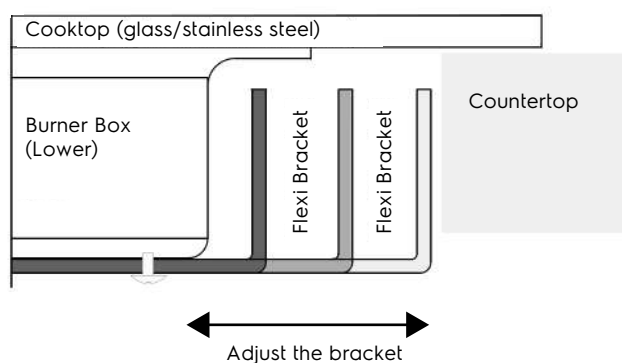

# Dimension Guide

### Cut-Out Dimension Range

Width (700 -865) x Depth (405-480) R50