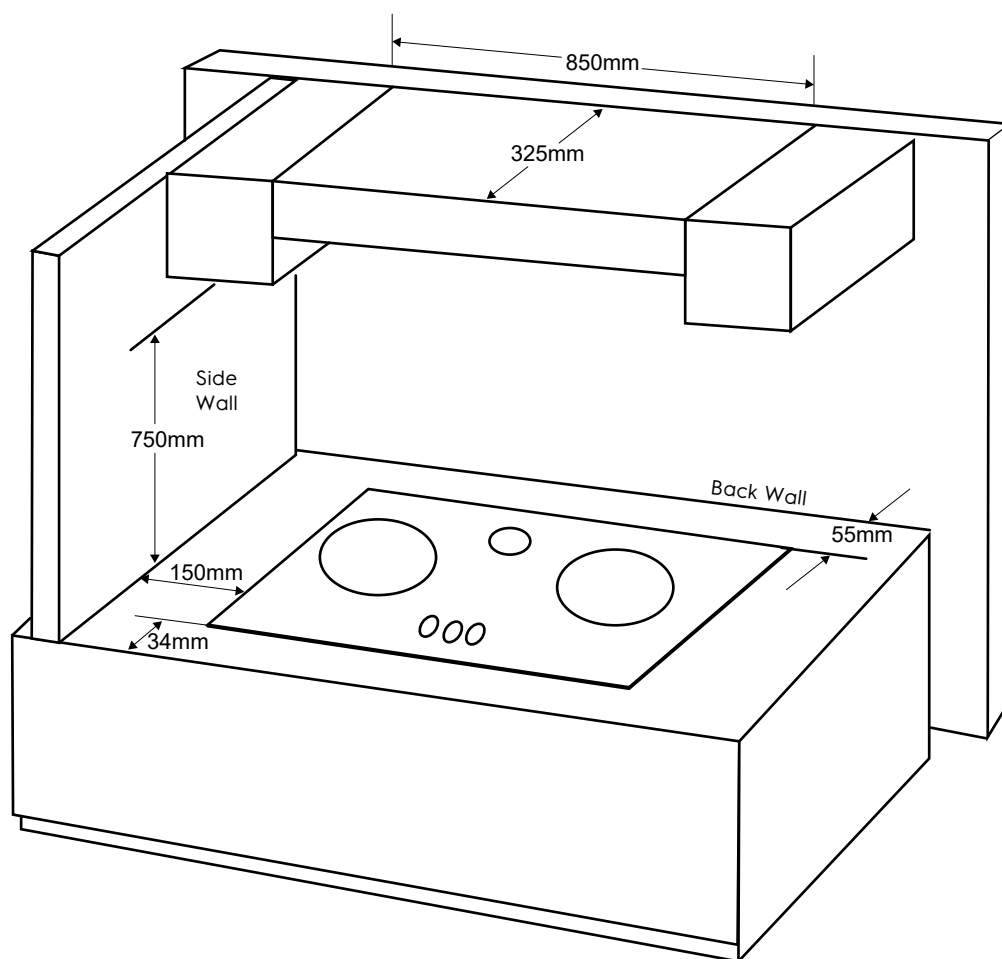

# Dimension Guide

## Gas Cooktop

### Cut-Out Dimension Range

Width (700 -865) x Depth (405-480) R50