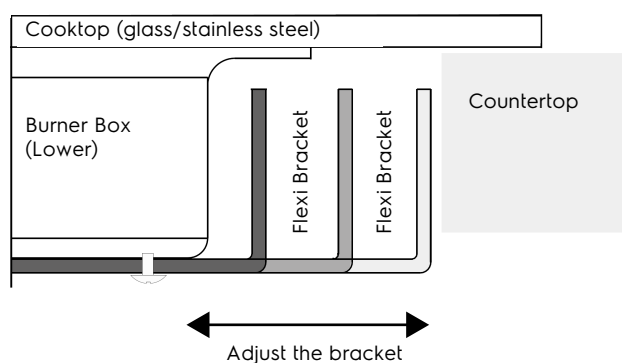

# Dimension Guide

### Cut-Out Dimension Range

Width (700 -865) x Depth (405-480) R50