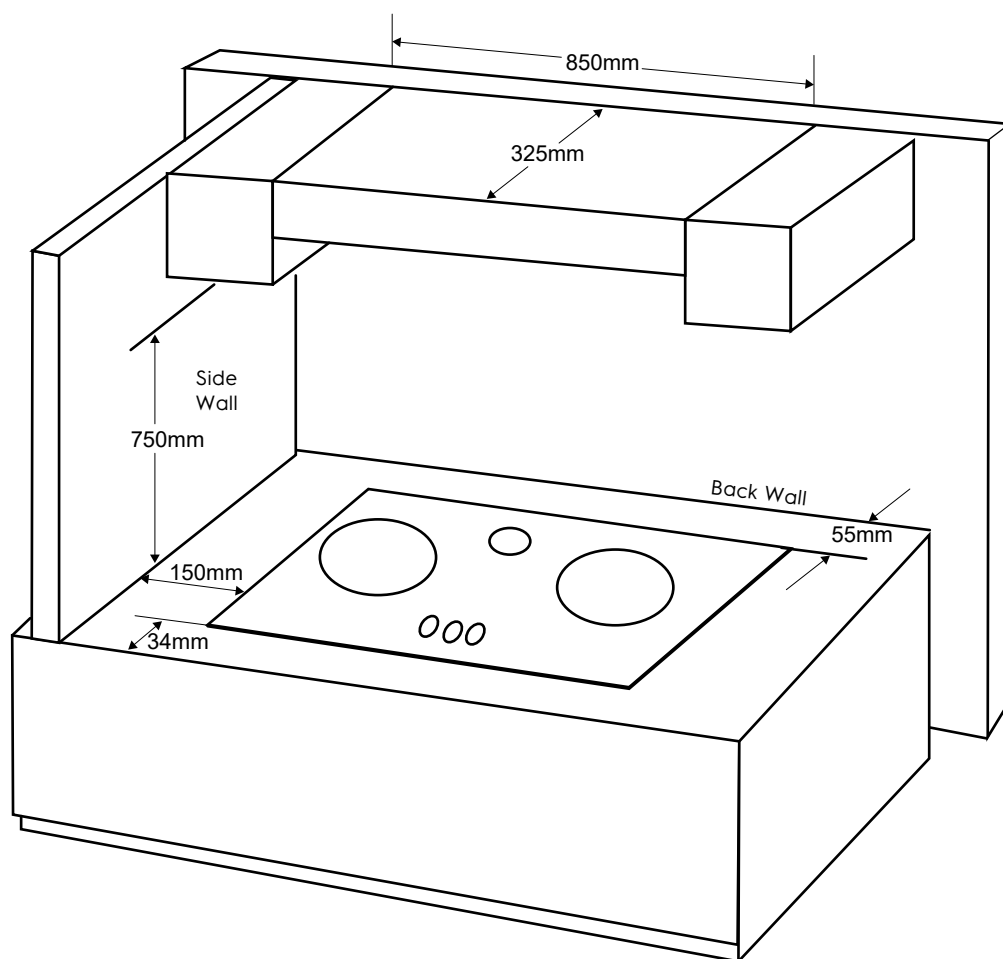

# Dimension Guide

## Gas Cooktop

### Cut-Out Dimension Range

Width (700 -865) x Depth (405-480) R50