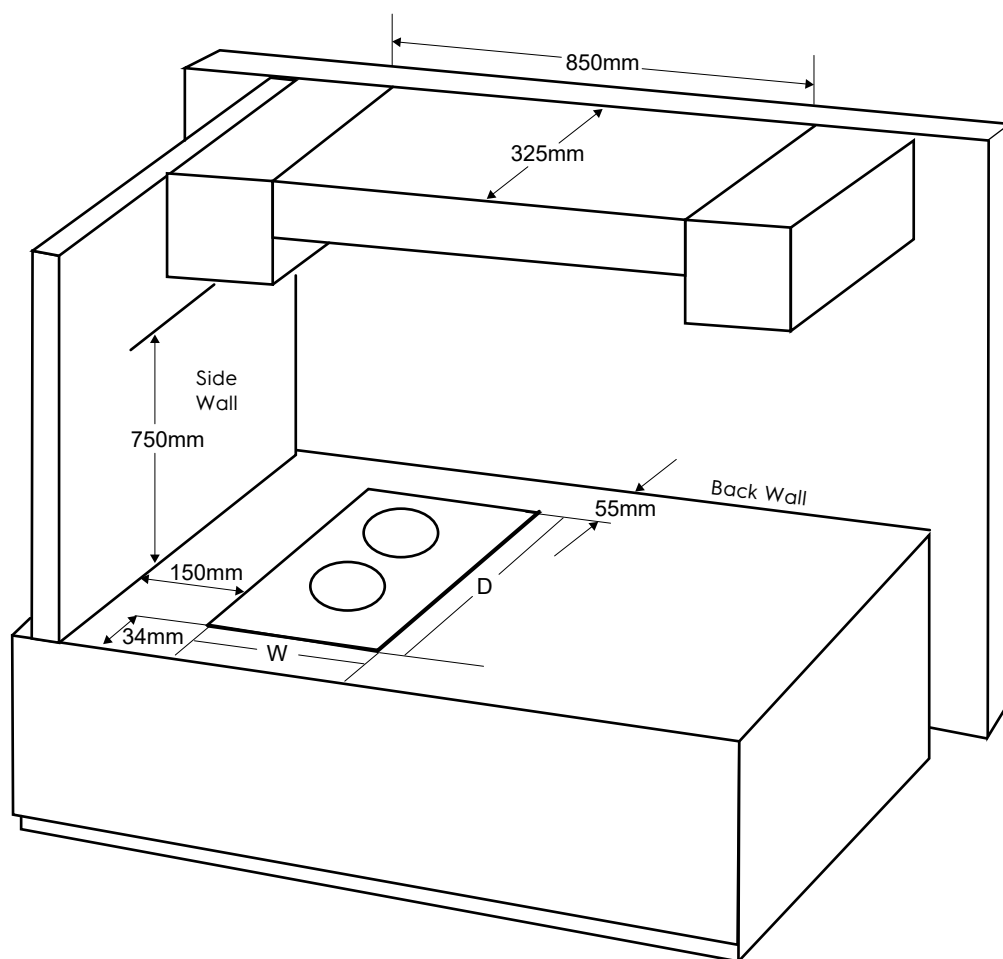

# Dimension Guide

## Gas Cooktop

**Model:**  
EHG324IBC

Cut-Out Dimension

Width 265 x Depth 490 R50