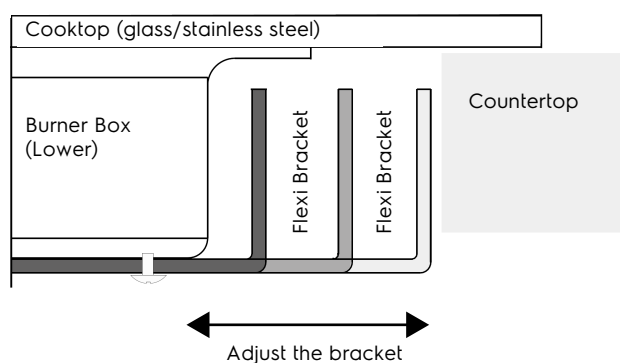

# Dimension Guide

### Cut-Out Dimension Range

Width (630 - 765) x Depth (350-465) R50