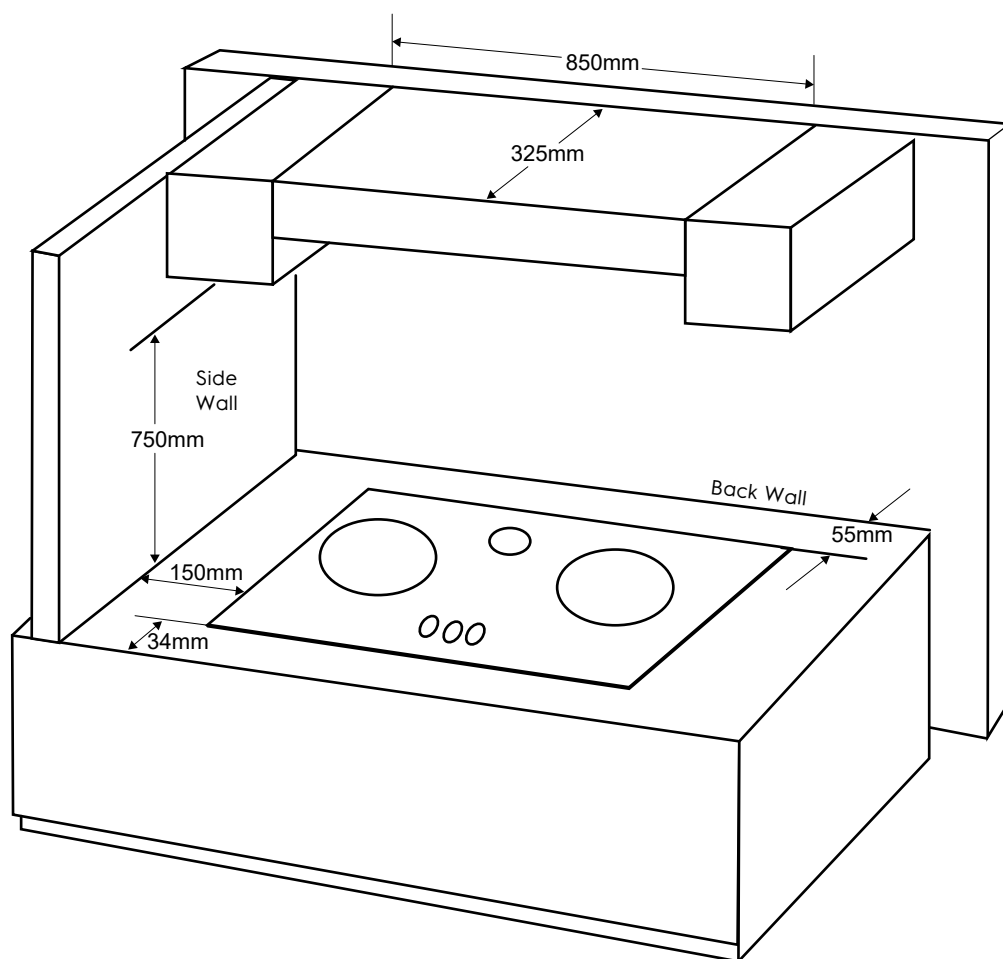

# Dimension Guide

## Gas Cooktop

### Cut-Out Dimension Range

Width (630 - 765) x Depth (350-465) R50